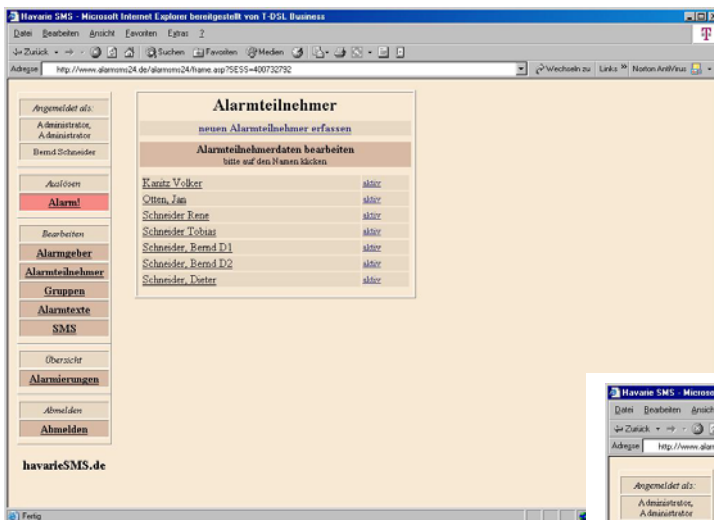

# WWW.AlarmSMS24.de - Portalbilder

Eröffnungsbild im WWW wird noch optisch auf Einbruch / Brand angepasst

## Eintragung aller Alarmteilnehmer und Erstellung der zu alarmierenden Gruppen

**Zuordnung der zu alarmierenden Alarmteilnehmer pro Alarmgruppe ( Einbruch, Brand,.....)**

**Anzeige der ausgewählten Alarmteilnehmer für Bewegungsmelder**

# Alarmauslösung im WWW

The screenshot shows the 'Alarm auslösen' (Trigger Alarm) page. The browser title is 'Havarie SMS - Microsoft Internet Explorer bereitgestellt von T-DSL Business'. The address bar shows 'http://www.alarmsms24.de/alarmsms24/frame.asp?SESS=400732792'. The page has a left sidebar with navigation buttons: 'Angemeldet als: Administrator, Administrator Bernd Schneider', 'Auslösen', 'Alarm!', 'Bearbeiten', 'Alarmgeber', 'Alarmteilnehmer', 'Gruppen', 'Alarmtexte', 'SMS', 'Übersicht', 'Alarmierungen', 'Abmelden', 'Abmelden'. The main content area is titled 'Alarm auslösen' and contains three sections: 1. Alarmgruppen (Alarm groups) with a list of groups: Bewegungsmelder (D3), Feueralarm (D2), Notruf (D1), Sabotage (D4). 2. Alarmtext (Alarm text) with a dropdown menu set to 'Großflächenbrand im Aussenlager (T55)' and a text input field containing 'Großflächenbrand im Aussenlager'. 3. Zusätzliche Rufnummern (Additional phone numbers) with a text input field for international numbers. A button at the bottom says '! Alarm auslösen !'.