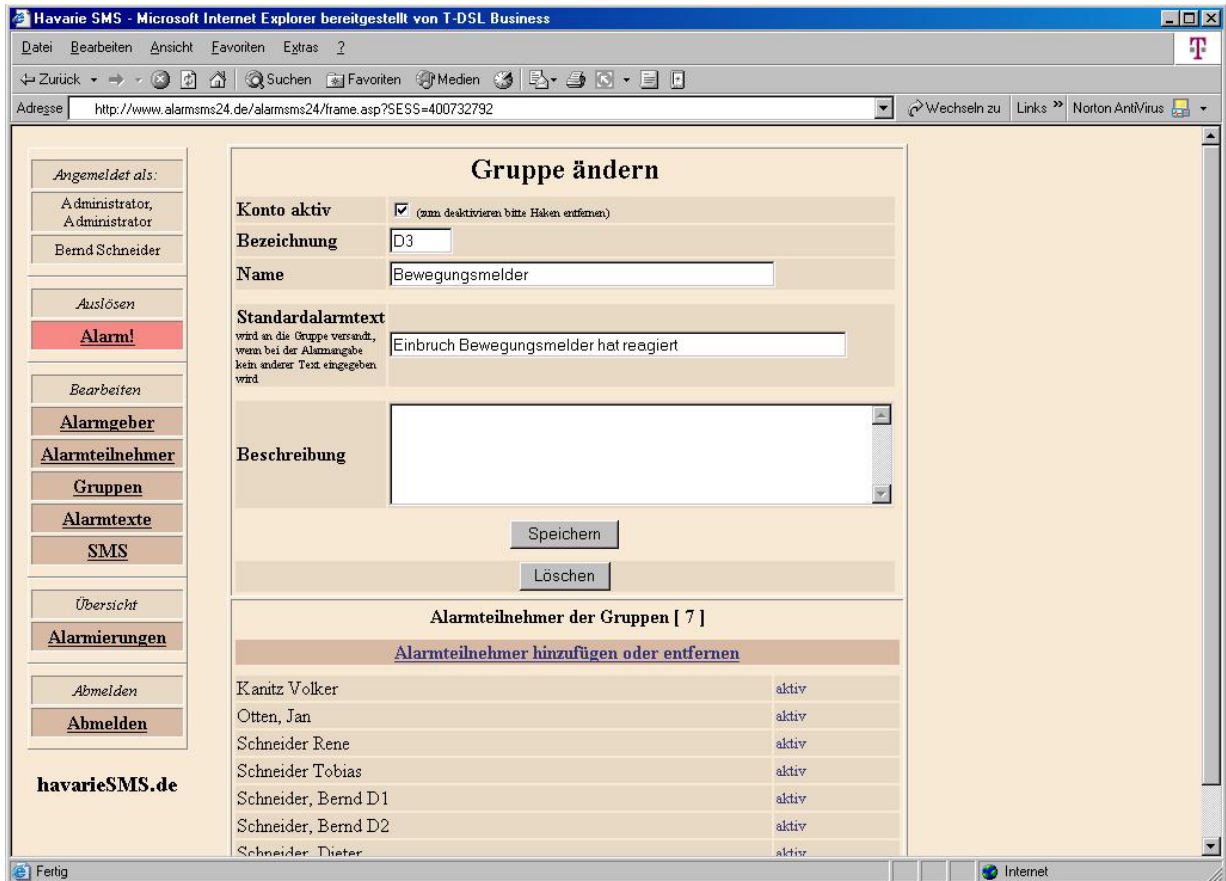

# WWW.AlarmSMS24.de - Portalbilder

Eröffnungsbild im WWW wird noch optisch auf Einbruch / Brand angepasst

## Eintragung aller Alarmteilnehmer und Erstellung der zu alarmierenden Gruppen

**Zuordnung der zu alarmierenden Alarmteilnehmer pro Alarmgruppe ( Einbruch, Brand,.....)**

**Anzeige der ausgewählten Alarmteilnehmer für Bewegungsmelder**

# Alarmauslösung im WWW

The screenshot shows the 'Alarm auslösen' (Trigger Alarm) page. The browser title is 'Havarie SMS - Microsoft Internet Explorer bereitgestellt von T-DSL Business'. The address bar shows 'http://www.alarmsms24.de/alarmsms24/frame.asp?SESS=400732792'. The page has a left sidebar with navigation buttons: 'Angemeldet als: Administrator, Administrator Bernd Schneider', 'Auslösen', 'Alarm!', 'Bearbeiten', 'Alarmgeber', 'Alarmteilnehmer', 'Gruppen', 'Alarmtexte', 'SMS', 'Übersicht', 'Alarmierungen', 'Abmelden', 'Abmelden'. The main content area is titled 'Alarm auslösen' and contains three sections: 1. Alarmgruppen (Alarm groups) with a list of groups: Bewegungsmelder (D3), Feueralarm (D2), Notruf (D1), Sabotage (D4). 2. Alarmtext (Alarm text) with a dropdown menu set to 'Großflächenbrand im Aussenlager (T55)' and a text input field containing 'Großflächenbrand im Aussenlager'. 3. Zusätzliche Rufnummern (Additional phone numbers) with a text input field for international numbers. A button at the bottom says '! Alarm auslösen !'.