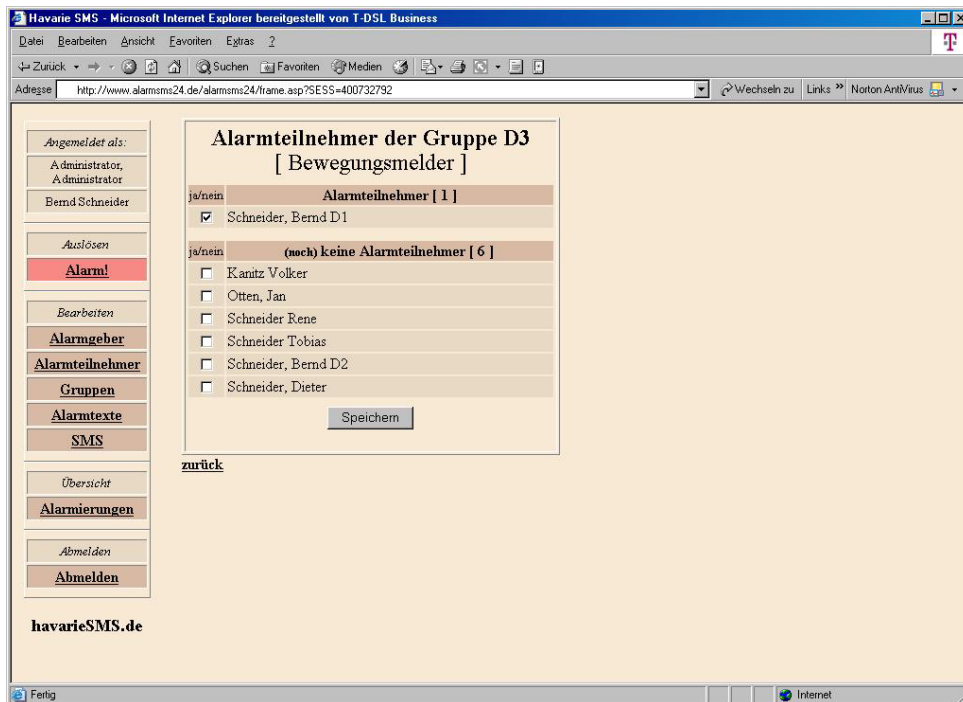

# WWW.AlarmSMS24.de - Portalbilder

Eröffnungsbild im WWW wird noch optisch auf Einbruch / Brand angepasst

## Eintragung aller Alarmteilnehmer und Erstellung der zu alarmierenden Gruppen

**Zuordnung der zu alarmierenden Alarmteilnehmer pro Alarmgruppe ( Einbruch, Brand,.....)**

**Anzeige der ausgewählten Alarmteilnehmer für Bewegungsmelder**

# Alarmauslösung im WWW

The screenshot shows the 'Alarm auslösen' (Trigger Alarm) page. The browser title is 'Havarie SMS - Microsoft Internet Explorer bereitgestellt von T-DSL Business'. The address bar shows 'http://www.alarmsms24.de/alarmsms24/frame.asp?SESS=400732792'. The page has a left sidebar with navigation buttons: 'Angemeldet als: Administrator, Administrator Bernd Schneider', 'Auslösen', 'Alarm!', 'Bearbeiten', 'Alarmgeber', 'Alarmteilnehmer', 'Gruppen', 'Alarmtexte', 'SMS', 'Übersicht', 'Alarmierungen', 'Abmelden', 'Abmelden'. The main content area is titled 'Alarm auslösen' and contains three sections: 1. Alarmgruppen (Alarm groups) with a list of groups: Bewegungsmelder (D3), Feueralarm (D2), Notruf (D1), Sabotage (D4). 2. Alarmtext (Alarm text) with a dropdown menu set to 'Großflächenbrand im Aussenlager (T55)' and a text input field containing 'Großflächenbrand im Aussenlager'. 3. Zusätzliche Rufnummern (Additional phone numbers) with a text input field for international numbers. A button at the bottom says '! Alarm auslösen !'.