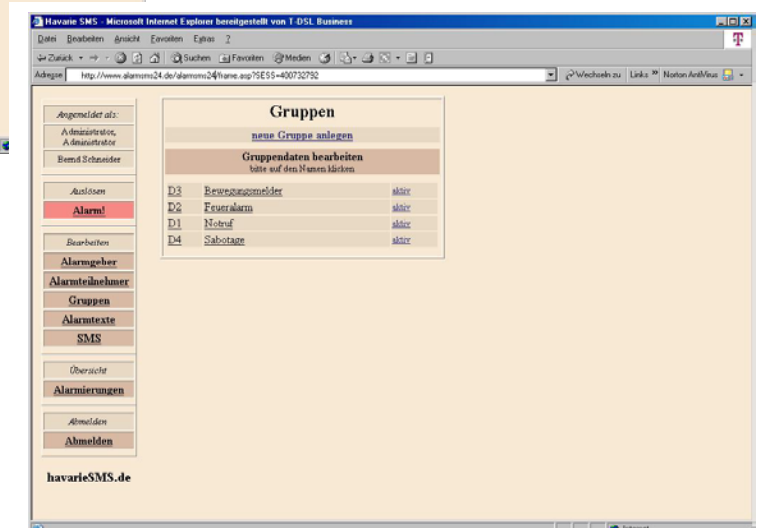

# WWW.AlarmSMS24.de - Portalbilder

Eröffnungsbild im WWW wird noch optisch auf Einbruch / Brand angepasst

## Eintragung aller Alarmteilnehmer und Erstellung der zu alarmierenden Gruppen

**Zuordnung der zu alarmierenden Alarmteilnehmer pro Alarmgruppe ( Einbruch, Brand,.....)**

**Anzeige der ausgewählten Alarmteilnehmer für Bewegungsmelder**

# Alarmauslösung im WWW

The screenshot shows the 'Alarm auslösen' (Trigger Alarm) page. The browser title is 'Havarie SMS - Microsoft Internet Explorer bereitgestellt von T-DSL Business'. The address bar shows 'http://www.alarmsms24.de/alarmsms24/frame.asp?SESS=400732792'. The page has a left sidebar with navigation buttons: 'Angemeldet als: Administrator, Administrator Bernd Schneider', 'Auslösen', 'Alarm!', 'Bearbeiten', 'Alarmgeber', 'Alarmteilnehmer', 'Gruppen', 'Alarmtexte', 'SMS', 'Übersicht', 'Alarmierungen', 'Abmelden', 'Abmelden'. The main content area is titled 'Alarm auslösen' and contains three sections: 1. Alarmgruppen (Alarm groups) with a list of groups: Bewegungsmelder (D3), Feueralarm (D2), Notruf (D1), Sabotage (D4). 2. Alarmtext (Alarm text) with a dropdown menu set to 'Großflächenbrand im Aussenlager (T55)' and a text input field containing 'Großflächenbrand im Aussenlager'. 3. Zusätzliche Rufnummern (Additional phone numbers) with a text input field for international numbers. A button at the bottom says '! Alarm auslösen !'.